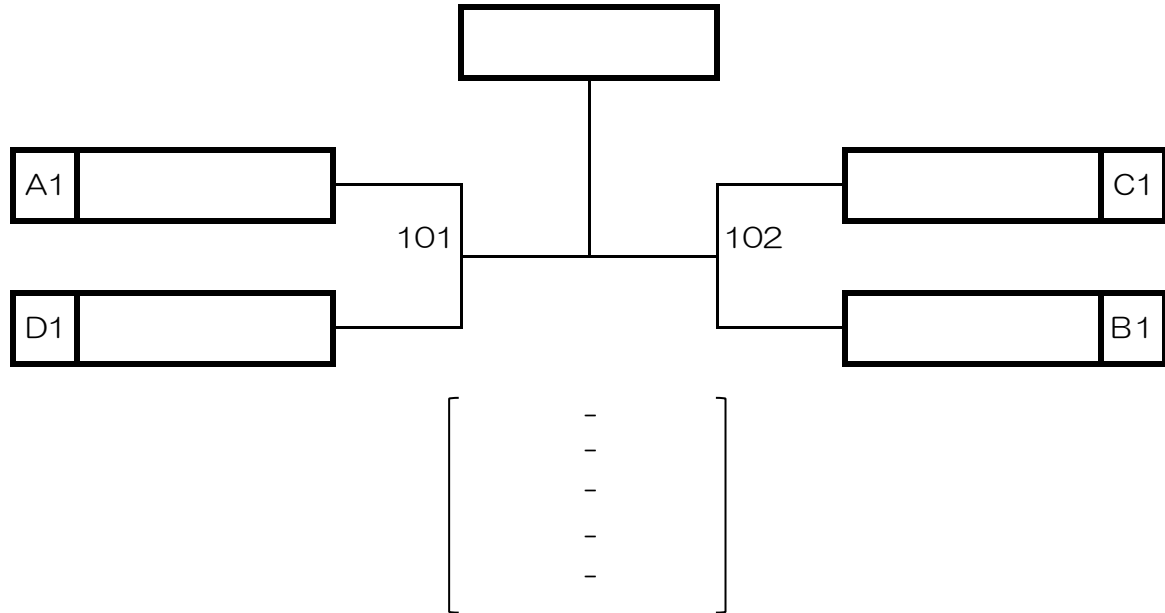

第55回卓球競技・女子シングルス 一般の部(WS)

Aグループ			牧野	巴	中山	得点	勝/負け	順位
1	牧野 陽菜	埼玉		-	-		/	
2	巴 優菜	茨城	-		-		/	
3	中山千奈美	千葉	-	-			/	

Bグループ			山口	田邊	赤野	得点	勝/負け	順位
1	山口 詩織	茨城		-	-		/	
2	田邊 百合	埼玉	-		-		/	
3	赤野 芽	茨城	-	-			/	

Cグループ			石濱	右島	高瀬	得点	勝/負け	順位
1	石濱 日菜	茨城		-	-		/	
2	右島 舞菜	埼玉	-		-		/	
3	高瀬 友花	茨城	-	-			/	

Dグループ			直江	曲尾	窪田	得点	勝/負け	順位
1	直江 香凛	茨城		-	-		/	
2	曲尾 莉帆	埼玉	-		-		/	
3	窪田 綾乃	茨城	-	-			/	

第55回卓球競技・女子シングルス 一般の部(WS)

決勝トーナメント戦

優勝

3位決定戦

優勝

準優勝

第三位